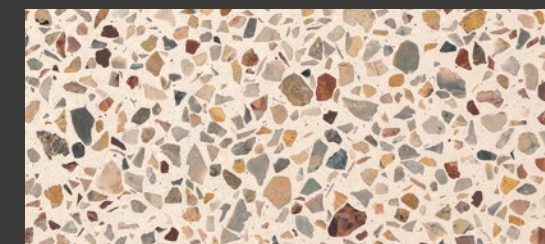

IT Con Lixio® e Lixio®+ è possibile creare molte combinazioni diverse.

- Lixio® è composto dal colore di base Colour Pack-C più l'aggiunta di graniglie di marmo di 2-3 mm.
- Lixio®+ si compone, invece, con una miscela di: Colour mix (8 colori base), cemento (bianco o grigio) e graniglia di marmo da 8-12 mm.

Le combinazioni in questa cartella colori sono delle proposte standard ideate da Ideal Work. Sono ordinate secondo lo schema colore diviso in cinque linee cromatiche.

I colori riportati in questa pagina sono solo indicativi, sarà poi l'applicatore autorizzato Ideal Work che realizzerà un campione ad hoc per poter vedere dal vivo colore e finitura.

LIXIO®

LIXIO®+

← LIGHT GREY DEEP STRONG PASTEL →

← Tone on tone →

LIXIO°
NEUTRO + BIANCO CARRARA

LIXIO°
TORTORA + BOTTICINO

LIXIO°
BEIGE + BOTTICINO

LIXIO°+
TORTORA + WHITE + BOTTICINO

LIXIO°+
PAGLIA + WHITE + GIALLO SIENA

LIXIO°
CAPPUCCINO + BOTTICINO

LIXIO°
OLIVE GREY + OCCHIALINO

LIXIO°+
TORTORA + WHITE + ARABESCATO

LIXIO°+
CAMMELLO + WHITE + GIALLO SIENA

LIXIO°+
CAMMELLO + WHITE + ROSSO VERONA