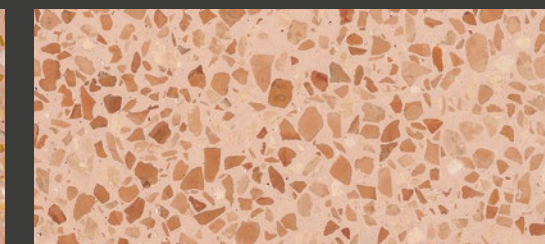

LIXIO®

LIXIO®+

← LIGHT GREY DEEP STRONG PASTEL →

← Tone on tone →

LIXIO°
NEUTRO + BIANCO CARRARA

LIXIO°
TORTORA + BOTTICINO

LIXIO°
BEIGE + BOTTICINO

LIXIO°+
TORTORA + WHITE + BOTTICINO

LIXIO°+
PAGLIA + WHITE + GIALLO SIENA

LIXIO°
CAPPUCCINO + BOTTICINO

LIXIO°
OLIVE GREY + OCCHIALINO

LIXIO°+
TORTORA + WHITE + ARABESCATO

LIXIO°+
CAMMELLO + WHITE + GIALLO SIENA

LIXIO°+
CAMMELLO + WHITE + ROSSO VERONA

LIXIO°
CHOCOLATE + OCCHIALINO

LIXIO°+
CAMMELLO + WHITE + MARRONE

LIXIO°
TERRACOTTA + BOTTICINO

LIXIO°+
NEUTRO + WHITE + CARRARA

LIXIO°+
GRIGIO + WHITE + GRIGIO CENERE

LIXIO°+
ANTRACITE + WHITE + CARRARA

LIXIO°+
NEUTRO + WHITE + NERO EBANO

LIXIO°+
ANTRACITE + GREY + NERO EBANO

LIXIO°
BLACK + NERO EBANO

LIXIO°+
GRIGIO + WHITE + CARRARA

LIXIO°
OCCHIALINO + OCCHIALINO

LIXIO°+
NEUTRO + WHITE + VERDE ALPI

Yellow

Orange

Red