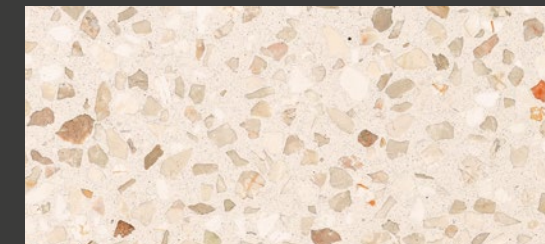

IT Con Lixio® e Lixio®+ è possibile creare molte combinazioni diverse.

- Lixio® è composto dal colore di base Colour Pack-C più l'aggiunta di graniglie di marmo di 2-3 mm.
- Lixio®+ si compone, invece, con una miscela di: Colour mix (8 colori base), cemento (bianco o grigio) e graniglia di marmo da 8-12 mm.

Le combinazioni in questa cartella colori sono delle proposte standard ideate da Ideal Work. Sono ordinate secondo lo schema colore diviso in cinque linee cromatiche.

I colori riportati in questa pagina sono solo indicativi, sarà poi l'applicatore autorizzato Ideal Work che realizzerà un campione ad hoc per poter vedere dal vivo colore e finitura.

LIXIO®

LIXIO®+

← LIGHT GREY DEEP STRONG PASTEL →

← Tone on tone →

LIXIO°
NEUTRO + BIANCO CARRARA

LIXIO°
TORTORA + BOTTICINO

LIXIO°
BEIGE + BOTTICINO

LIXIO°+
TORTORA + WHITE + BOTTICINO

LIXIO°+
PAGLIA + WHITE + GIALLO SIENA

LIXIO°
CAPPUCCINO + BOTTICINO

LIXIO°
OLIVE GREY + OCCHIALINO

LIXIO°+
TORTORA + WHITE + ARABESCATO

LIXIO°+
CAMMELLO + WHITE + GIALLO SIENA

LIXIO°+
CAMMELLO + WHITE + ROSSO VERONA