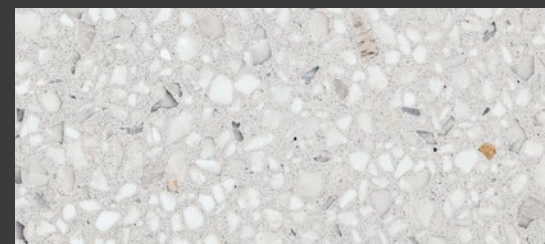

Le combinazioni in questa cartella colori sono delle proposte standard ideate da Ideal Work. Sono ordinate secondo lo schema colore diviso in cinque linee cromatiche.

I colori riportati in questa pagina sono solo indicativi, sarà poi l'applicatore autorizzato Ideal Work che realizzerà un campione ad hoc per poter vedere dal vivo colore e finitura.

LIXIO°+
PAGLIA + WHITE + GIALLO SIENA

LIXIO°
CAPPUCCINO + BOTTICINO

LIXIO°
OLIVE GREY + OCCHIALINO

LIXIO°+
TORTORA + WHITE + ARABESCATO

LIXIO°+
CAMMELLO + WHITE + GIALLO SIENA

LIXIO°+
CAMMELLO + WHITE + ROSSO VERONA

LIXIO°
CHOCOLATE + OCCHIALINO

LIXIO°+
CAMMELLO + WHITE + MARRONE

LIXIO°
TERRACOTTA + BOTTICINO

LIXIO°+
NEUTRO + WHITE + CARRARA

LIXIO°+
GRIGIO + WHITE + GRIGIO CENERE

LIXIO°+
ANTRACITE + WHITE + CARRARA

LIXIO°+
NEUTRO + WHITE + NERO EBANO

LIXIO°+
ANTRACITE + GREY + NERO EBANO

LIXIO°
BLACK + NERO EBANO

LIXIO°+
GRIGIO + WHITE + CARRARA

LIXIO°
OCCHIALINO + OCCHIALINO

LIXIO°+
NEUTRO + WHITE + VERDE ALPI

Yellow

Orange

Red