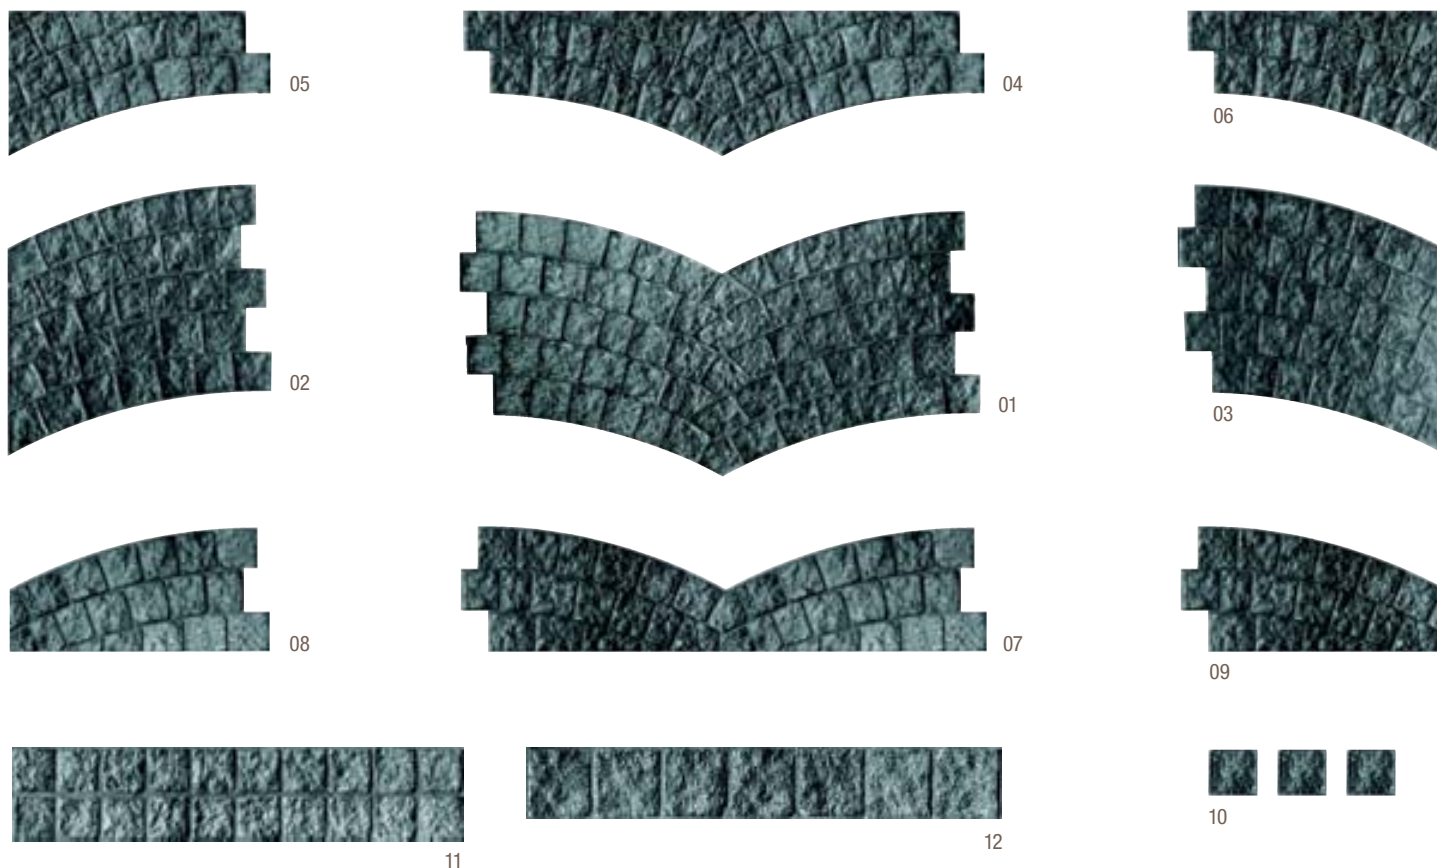

Fractured Cyprus slate

CODE: PD-600S

#	CARATTERISTICA - FEATURES - CARACTÉRISTIQUES	SET	DIMENSIONE - SIZE - DIMENSION
01	STAMPO PRINCIPALE RIGIDO - FULL TOOL STANDARD - MATRICE PRINCIPAL RIGIDE	8	106,4 x 106,4 cm
	STAMPO PRINCIPALE MORBIDO - FULL TOOL FLOPPY - MATRICE PRINCIPAL FLEXIBLE	1	106,4 x 106,4 cm
02	TEXTURE MEDIA - MEDIUM SKIN - TEXTURE MOYENNE	2	60 x 60 cm
	TEXTURE PICCOLA - SMALL SKIN - TEXTURE PETITE	1	30 x 30 cm
03	RULLO SEGNAFUGHE - TOUGH UP WHEEL - ROULEAU À JOINT	1	Ø=50,8 mm

Pavimento of Paris

CODE: PD-200S

13

14

#	CARATTERISTICHE - FEATURES - CARACTÉRISTIQUES	SET	DIMENSIONE - SIZE - DIMENSION
01	STAMPO PRINCIPALE RIGIDO - FULL TOOL STANDARD - MATRICE PRINCIPAL RIGIDE	6	128,2 x 63,5 cm
	STAMPO PRINCIPALE MORBIDO - FULL TOOL FLOPPY - MATRICE PRINCIPAL FLEXIBLE	1	128,2 x 63,5 cm
02	STAMPO SINISTRO - LEFT TOOL - LATÉRAL GAUCHE	1	64 x 63,5 cm
03	STAMPO DESTRO - RIGHT TOOL - LATÉRAL DROIT	1	64 x 63,5 cm
04	STAMPO SUPERIORE - TOP HALF - MATRICE SUPÉRIEUR	1	127,6 x 30 cm
05	STAMPO SUPERIORE SINISTRO - TOP HALF LEFT - SUPÉRIEUR GAUCHE	1	63,8 x 30 cm
06	STAMPO SUPERIORE DESTRO - TOP HALF RIGHT - SUPÉRIEUR DROIT	1	63,8 x 30 cm
07	STAMPO INFERIORE - BOTTOM HALF - MATRICE INFÉRIEUR	1	127,6 x 34,7 cm
08	STAMPO INFERIORE SINISTRO - BOTTOM HALF LEFT - INFÉRIEUR GAUCHE	1	63,8 x 34,7 cm
09	STAMPO INFERIORE DESTRO - BOTTOM HALF RIGHT - INFÉRIEUR DROIT	1	63,8 x 34,7 cm
10	MATTONCINO SINGOLO - SINGLE STONE - BRIQUE UNIQUE	3	9,8 x 9,3 cm
11	GRANITE COBBLE - GRANITE COBBLE - GRANITE COBBLE	1	107,3 x 21,6 cm
12	STACKED BOND - STACKED BOND - STACKED BOND	1	110,5 x 15,8 cm
13	TEXTURE MEDIA - MEDIUM SKIN - TEXTURE MOYENNE	1	60 x 60 cm
	TEXTURE PICCOLA - SMALL SKIN - TEXTURE PETITE	1	30 x 30 cm
14	RULLO SEGNAFUGHE - TOUGH UP WHEEL - ROULEAU À JOINT	1	Ø=50,8 mm